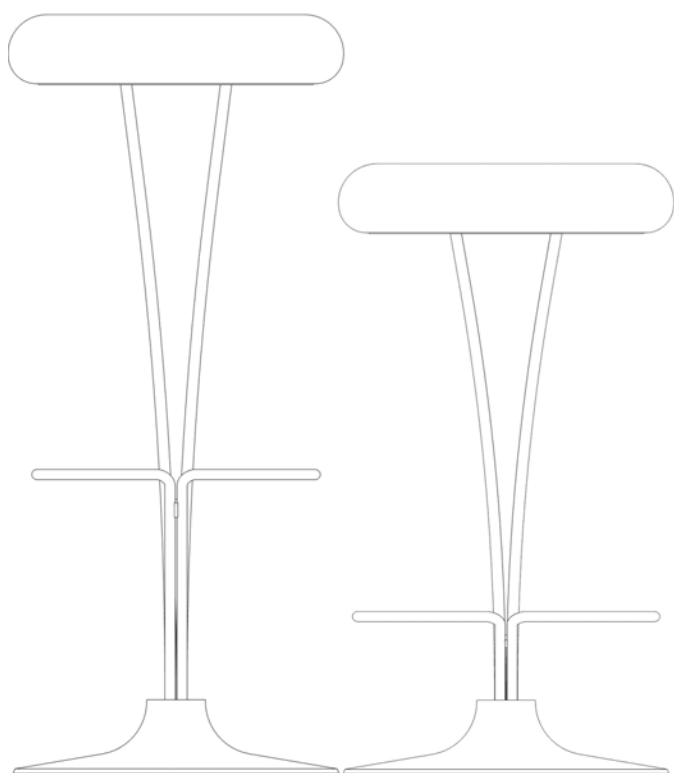

Piet Hein

BARSTOL

FAKTA

DESIGNET I 1968

STØRRELSER

HØJDE: 62 CM

HØJDE: 78 CM

MATERIALE

STEL I FORKROMMET STÅL. POLSTRET SÆDE I LÆDER.

HISTORIE

BARSTOLEN FRA PIET HEIN ER MED SINE SPÆNDBEN OG DEN PÅMONTEREDE FODHVILER ET MØBEL UDFORMET MED HØJ VISUEL SKØNHED, FUNKTIONALITET OG KOMFORT FOR ØJE. PIET HEIN OPFANDT SPÆNDBENET TIL SUPERELLIPSEBORDET I 1965 - HVOR DETTE BEN VAR EN GENISTREG FOR SIN TID. DERFOR DESIGNEDE PIET HEIN BARSTOLEN SOM EN HYLDEST TIL DET UNIKKE SPÆNDBEN.

FARVER

STÅL & SORT LÆDER