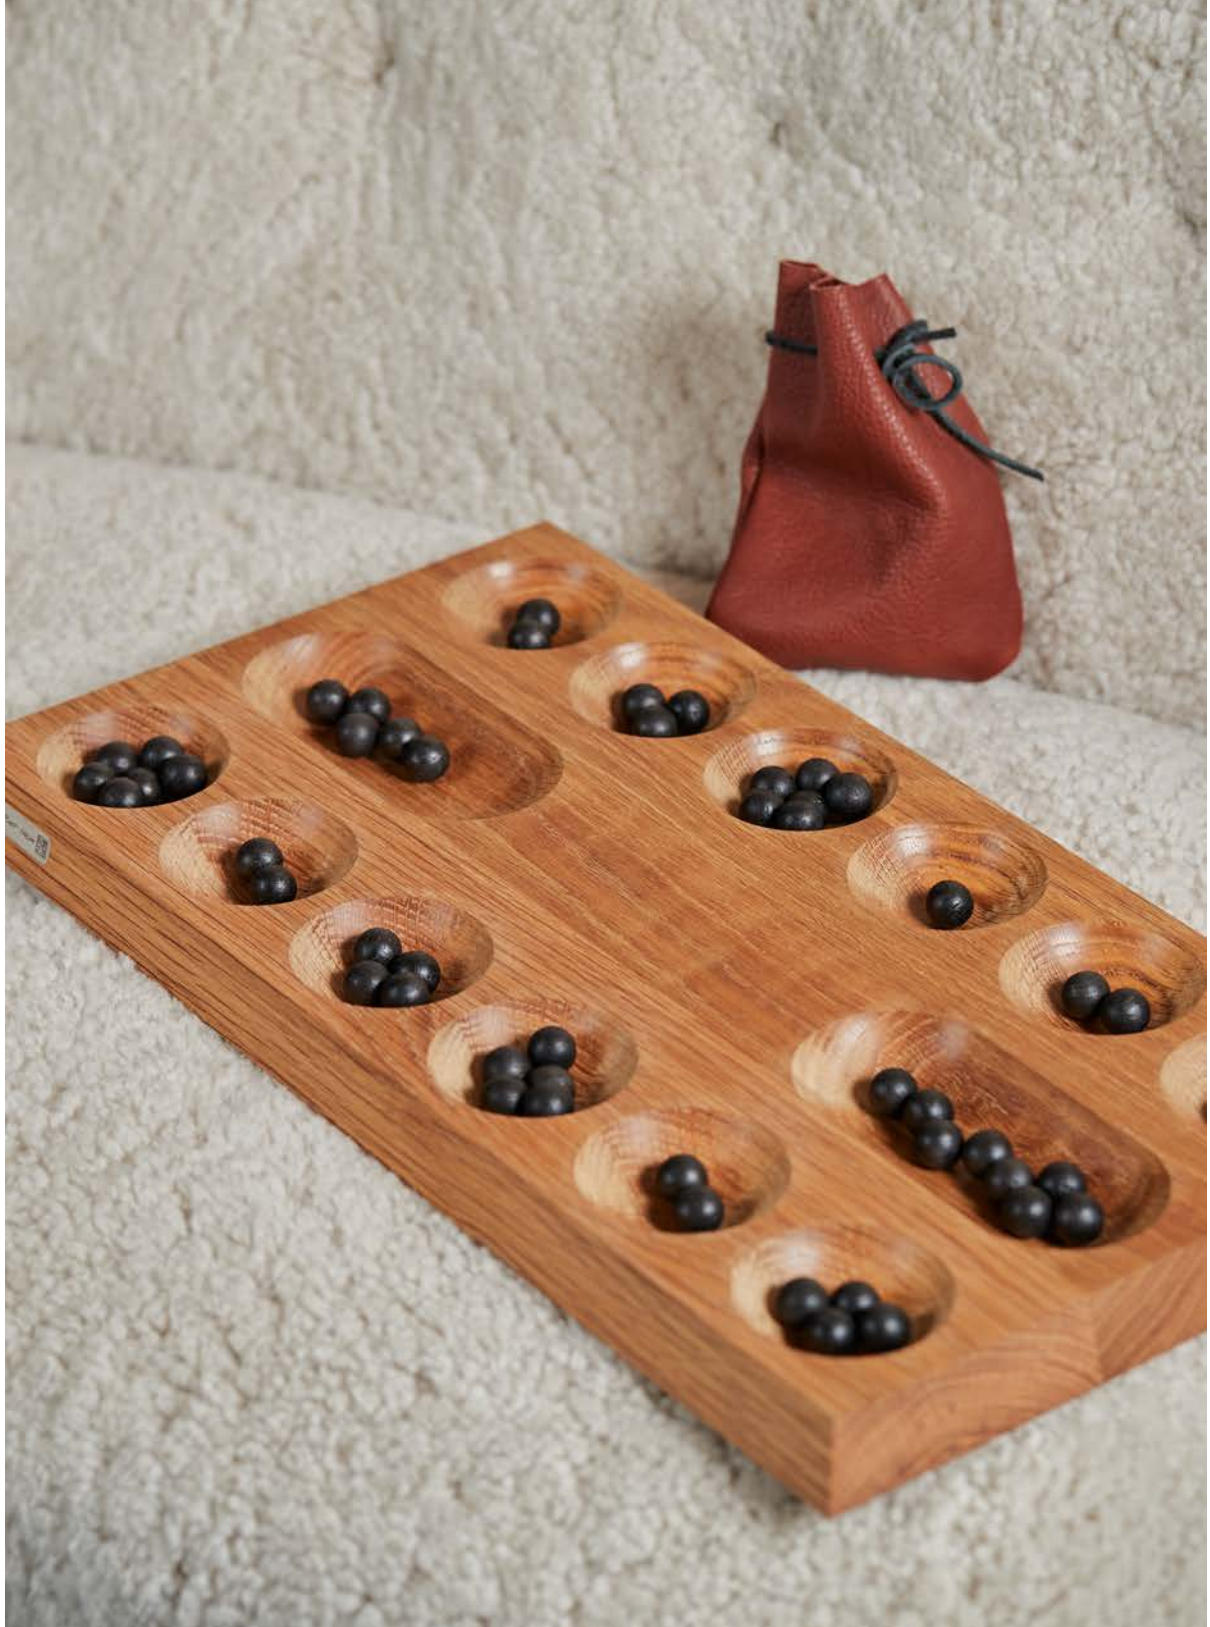

KALAH A

S P I L