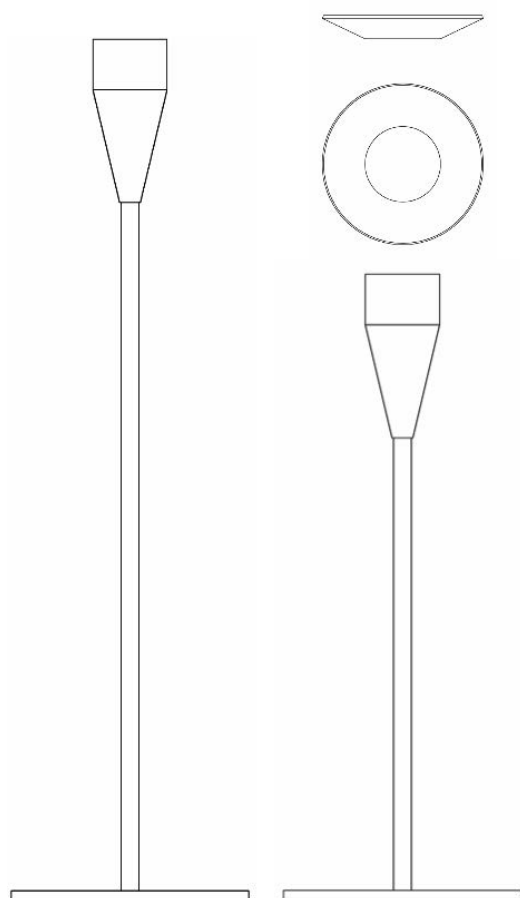

Piet Hein

MAXI

MARS - VENUS - JUPITER - SATURN

FAKTA

FREMSTILLET I RUSTFRIT STÅL.
LYSMANCHETTER KAN TILKØBES.
DER MEDFØLGER STEARINLYS.

STØRRELSER

MARS - HØJDE: 32 CM
VENUS - HØJDE: 47,5 CM
JUPITER - HØJDE: 65 CM
SATURN - HØJDE: 80,5 CM

FARVER

STÅL
MAT SORT

HISTORIE

MAXI-STAGERNE ER DE KLASSISKE PLANETLYSESTAGER, DER ER BLEVET FORSTØRRET 2,2 GANGE. RESULTATET ER FIRE VÆGTIGE GULVSTAGER, DER GIVER FORNEMMELSEN AF AT HAVE FAKLER INDENDØRE. STAGERNE SPREDER HYGGE SOM EN PEJS, OG FORDI DE RUMMER STORE STEARINLYS, KAN LYSET BRÆNDE I LANG TID.

FARVER

MAT SORT   STÅL