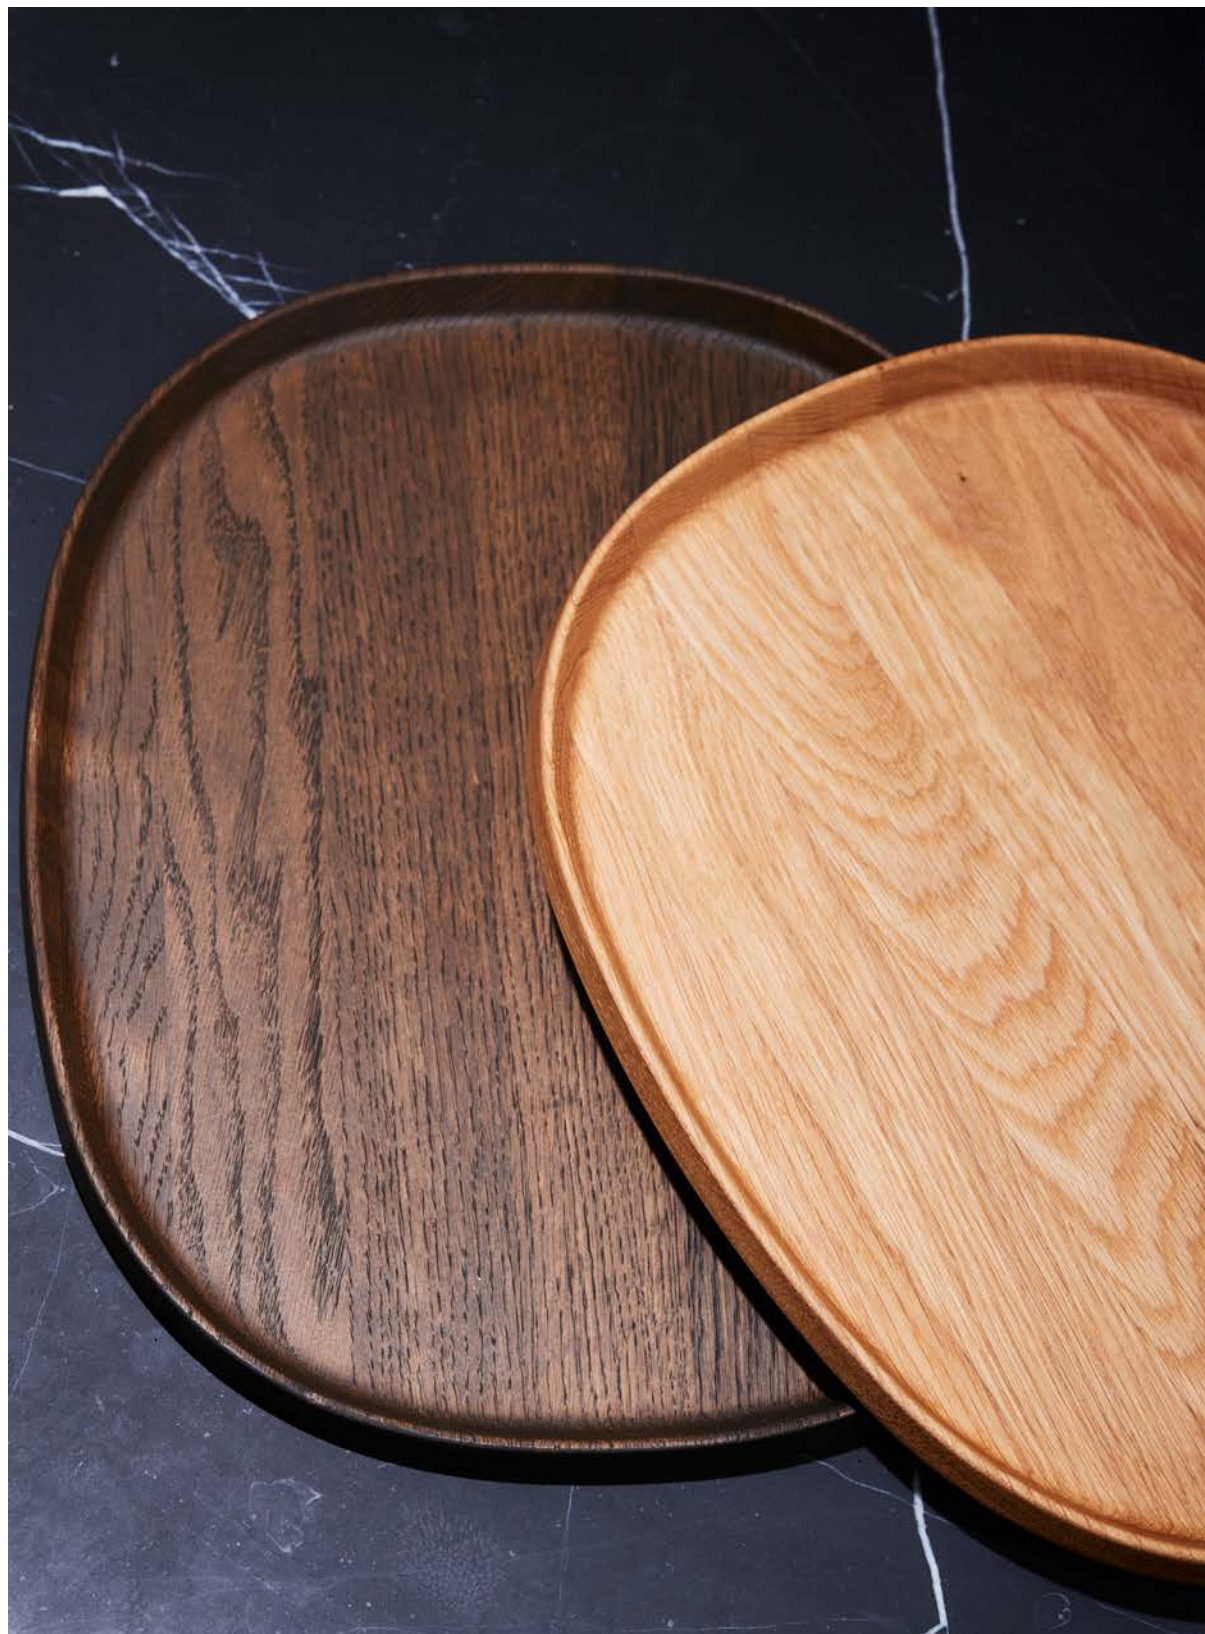

TRÆBAKKER

NATUREG OG RØGET EG