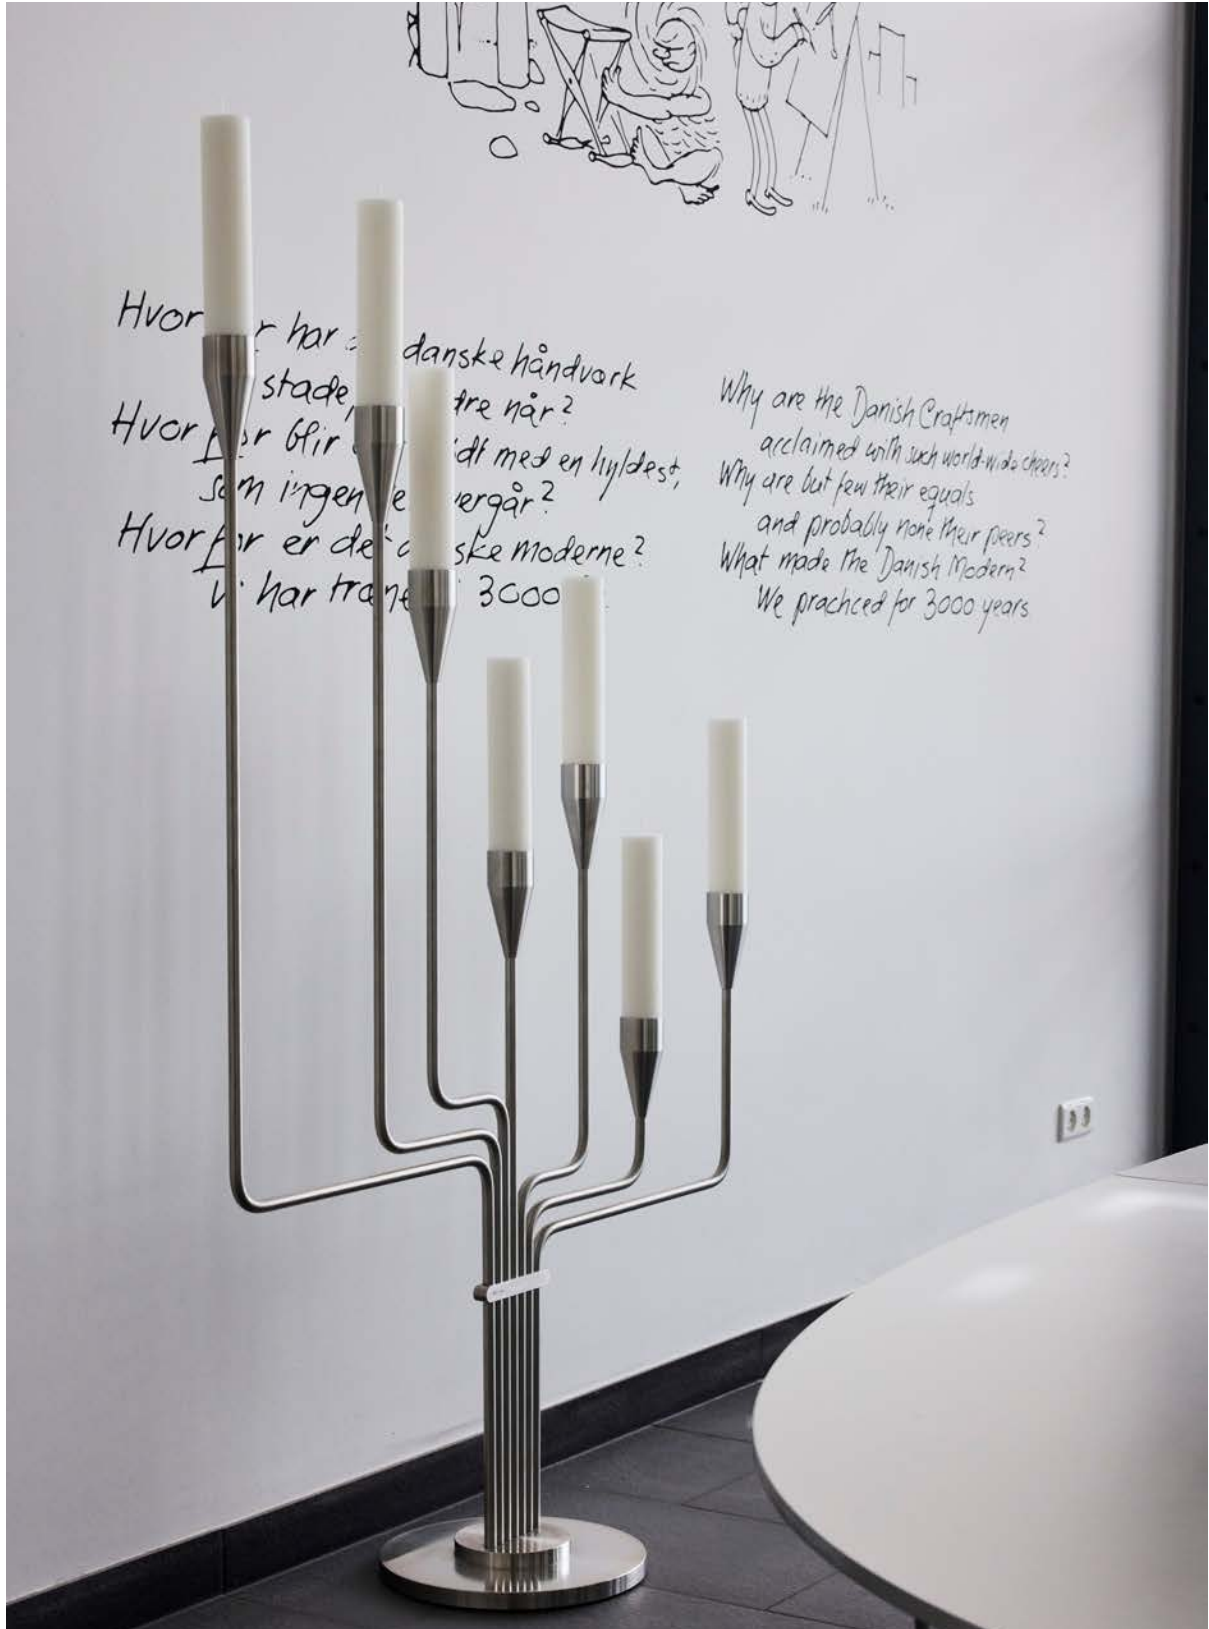

KARLSVOGNET

MAXI